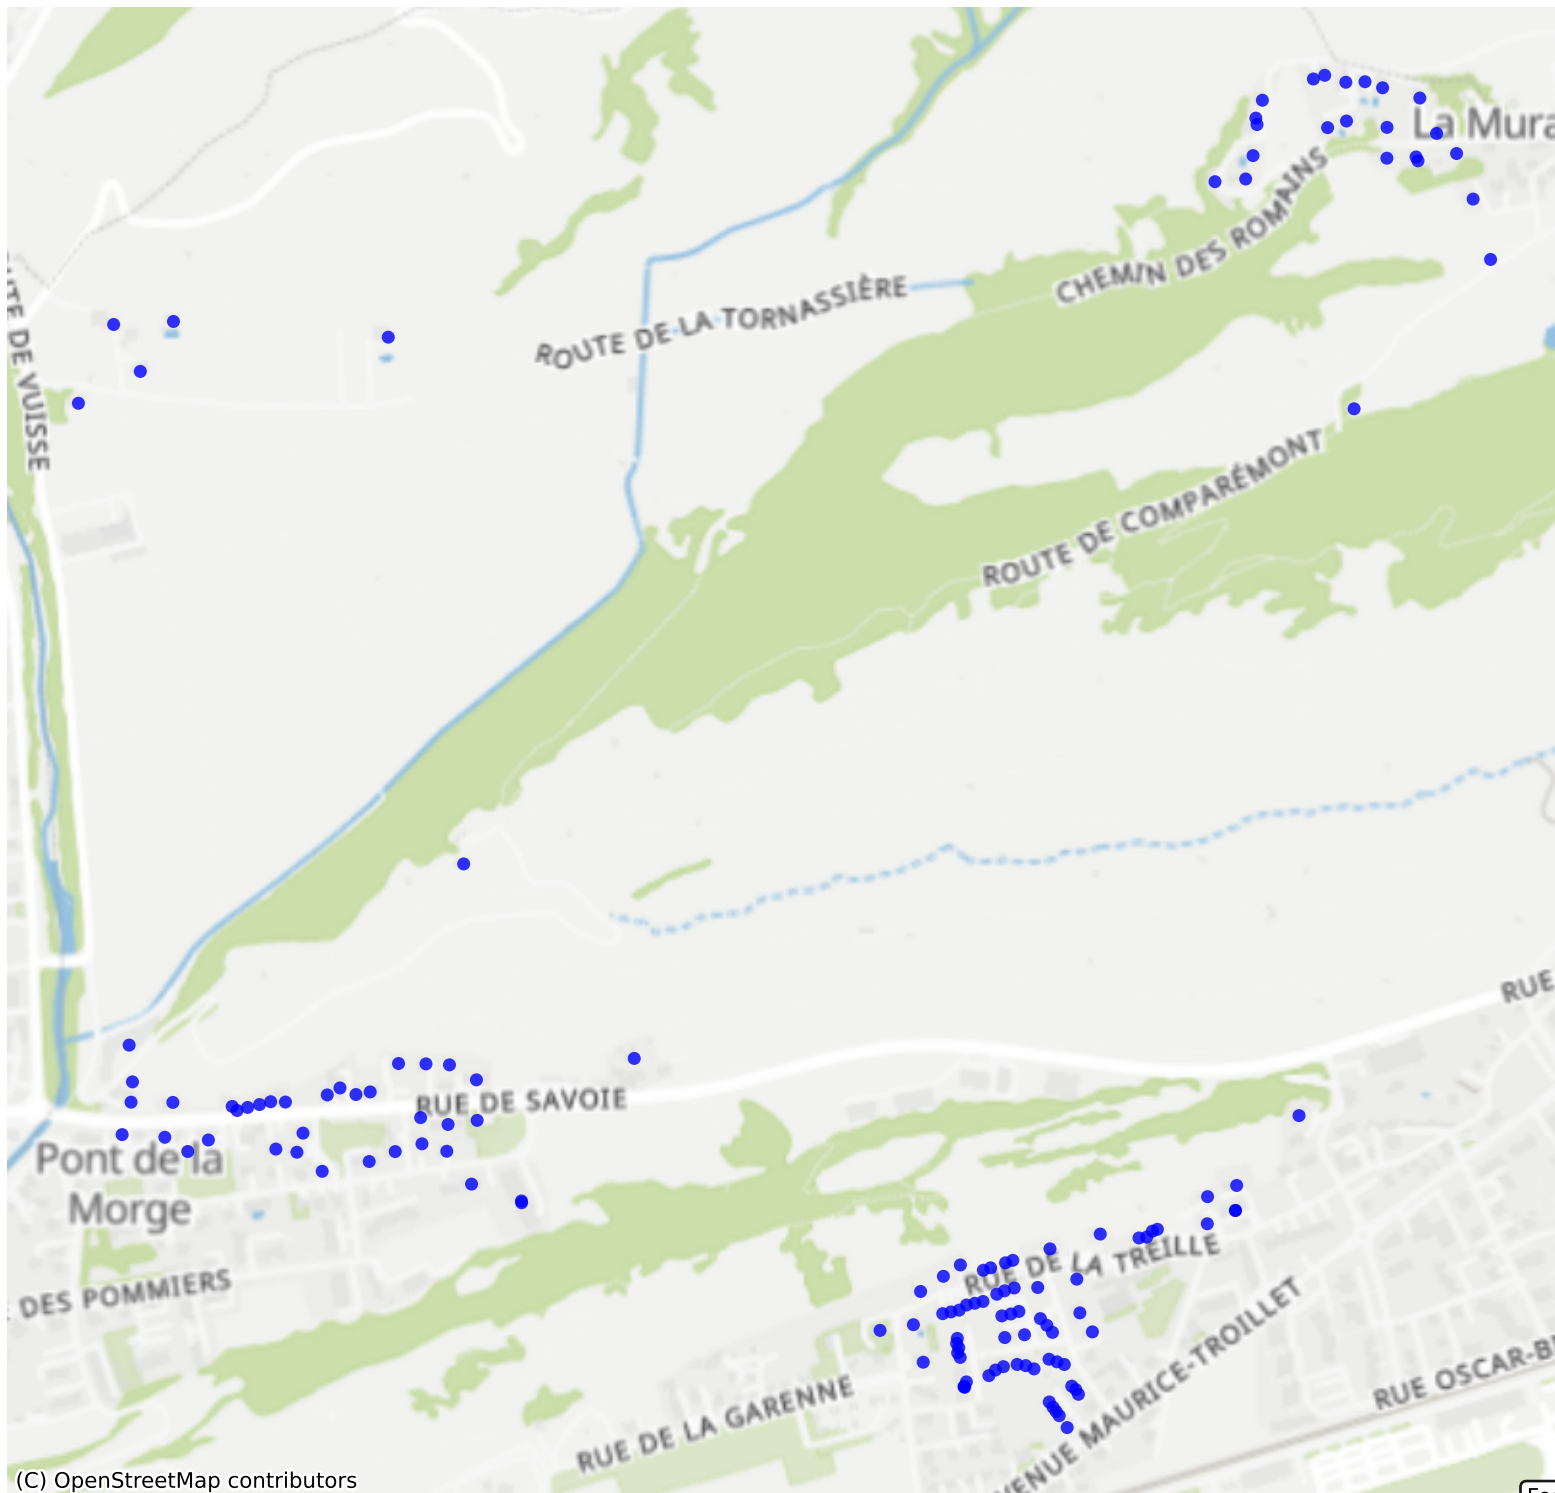

Sion_69: 250 Haushalte

(C) OpenStreetMap contributors

Feedback zur Route abgeben