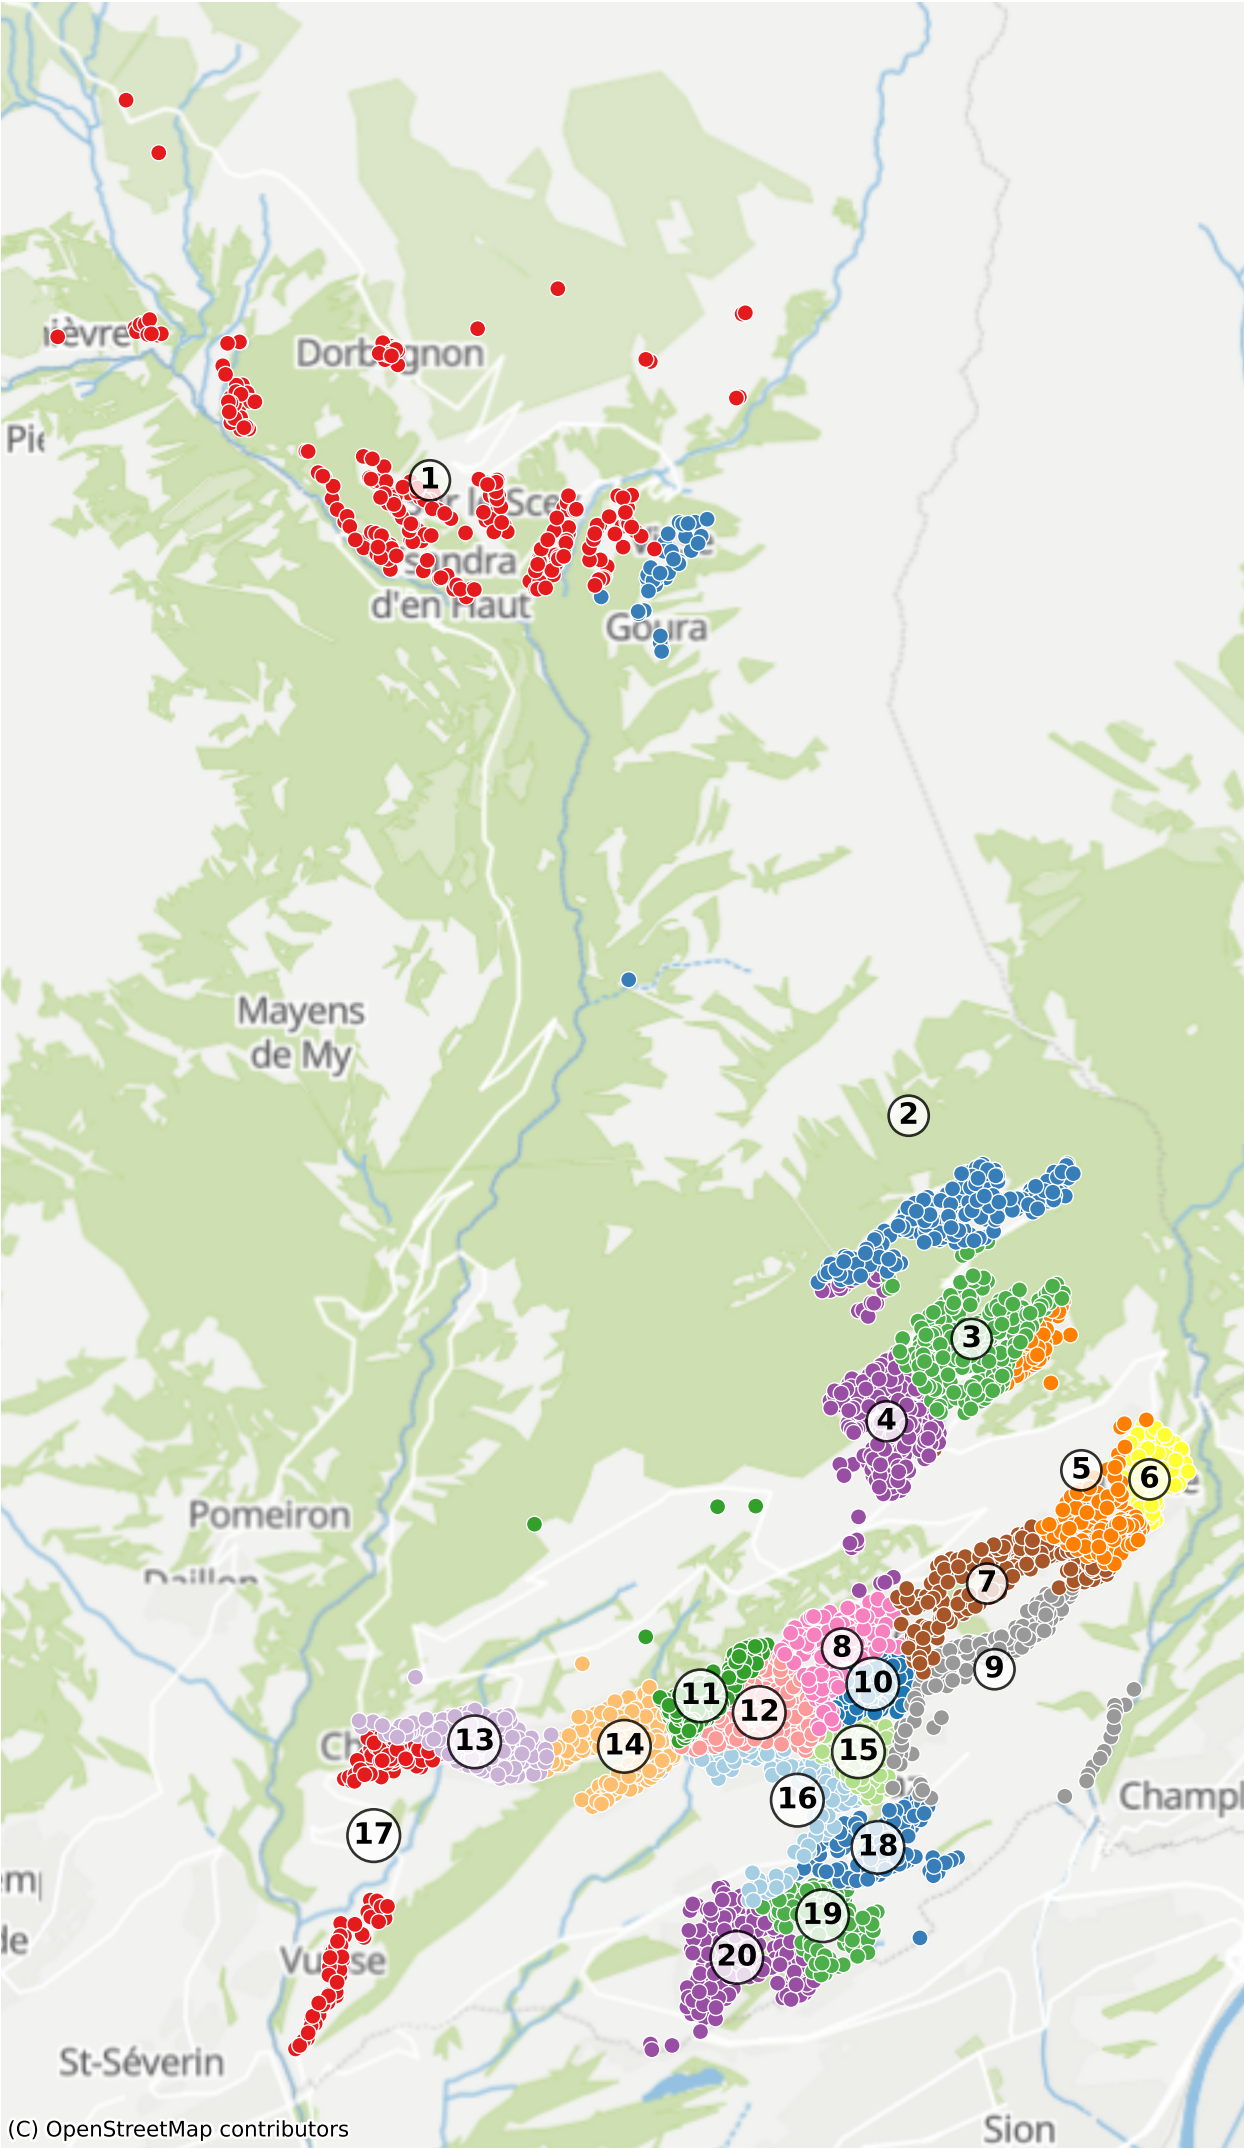

Saviese: 4974 Haushalte

(C) OpenStreetMap contributors