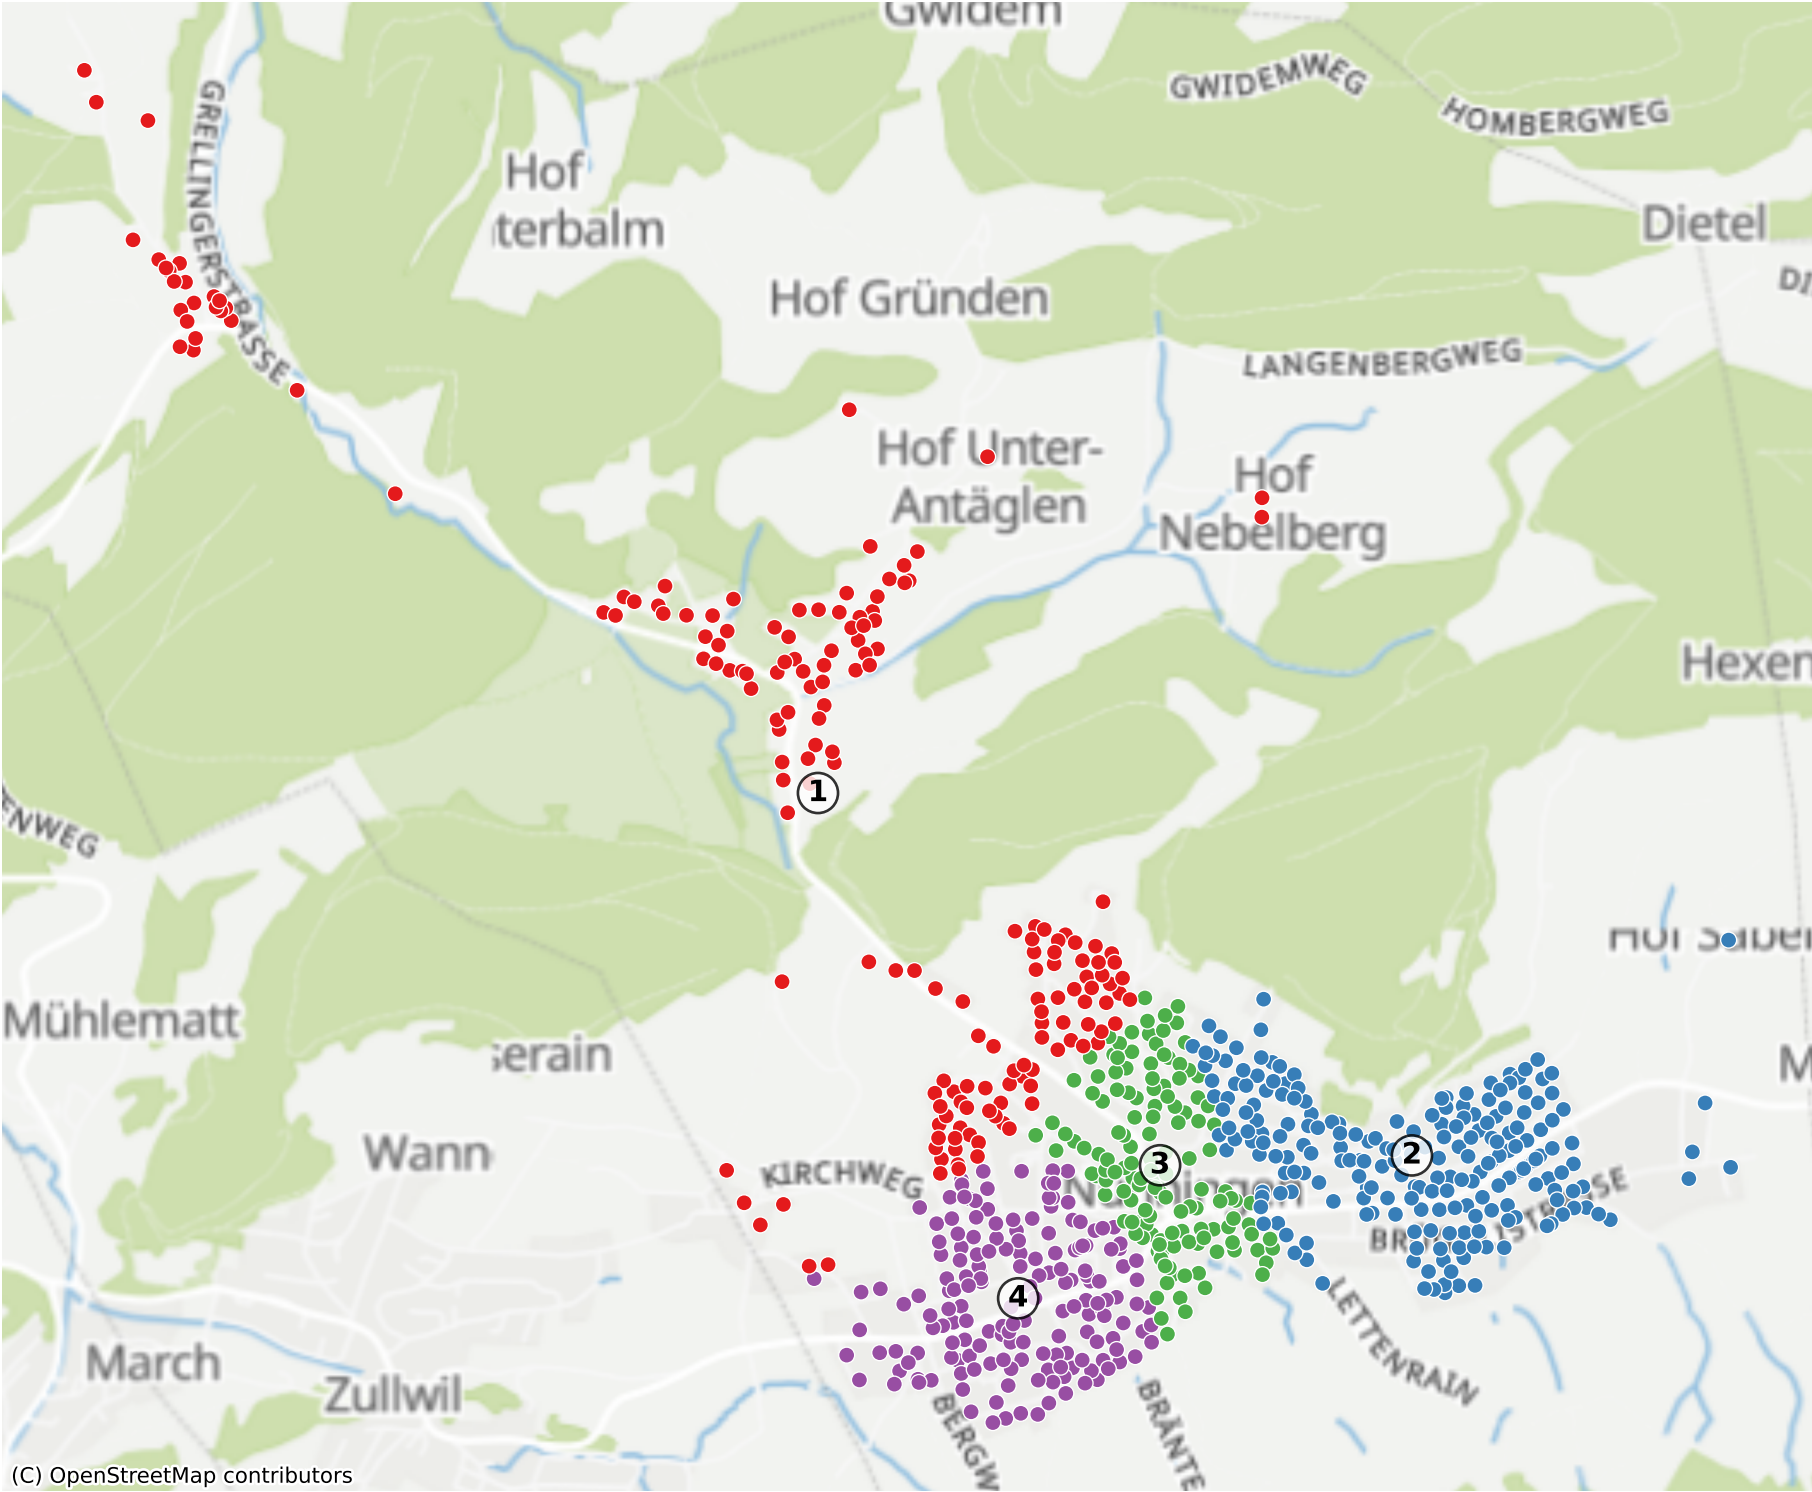

Nunningen: 992 Haushalte

(C) OpenStreetMap contributors