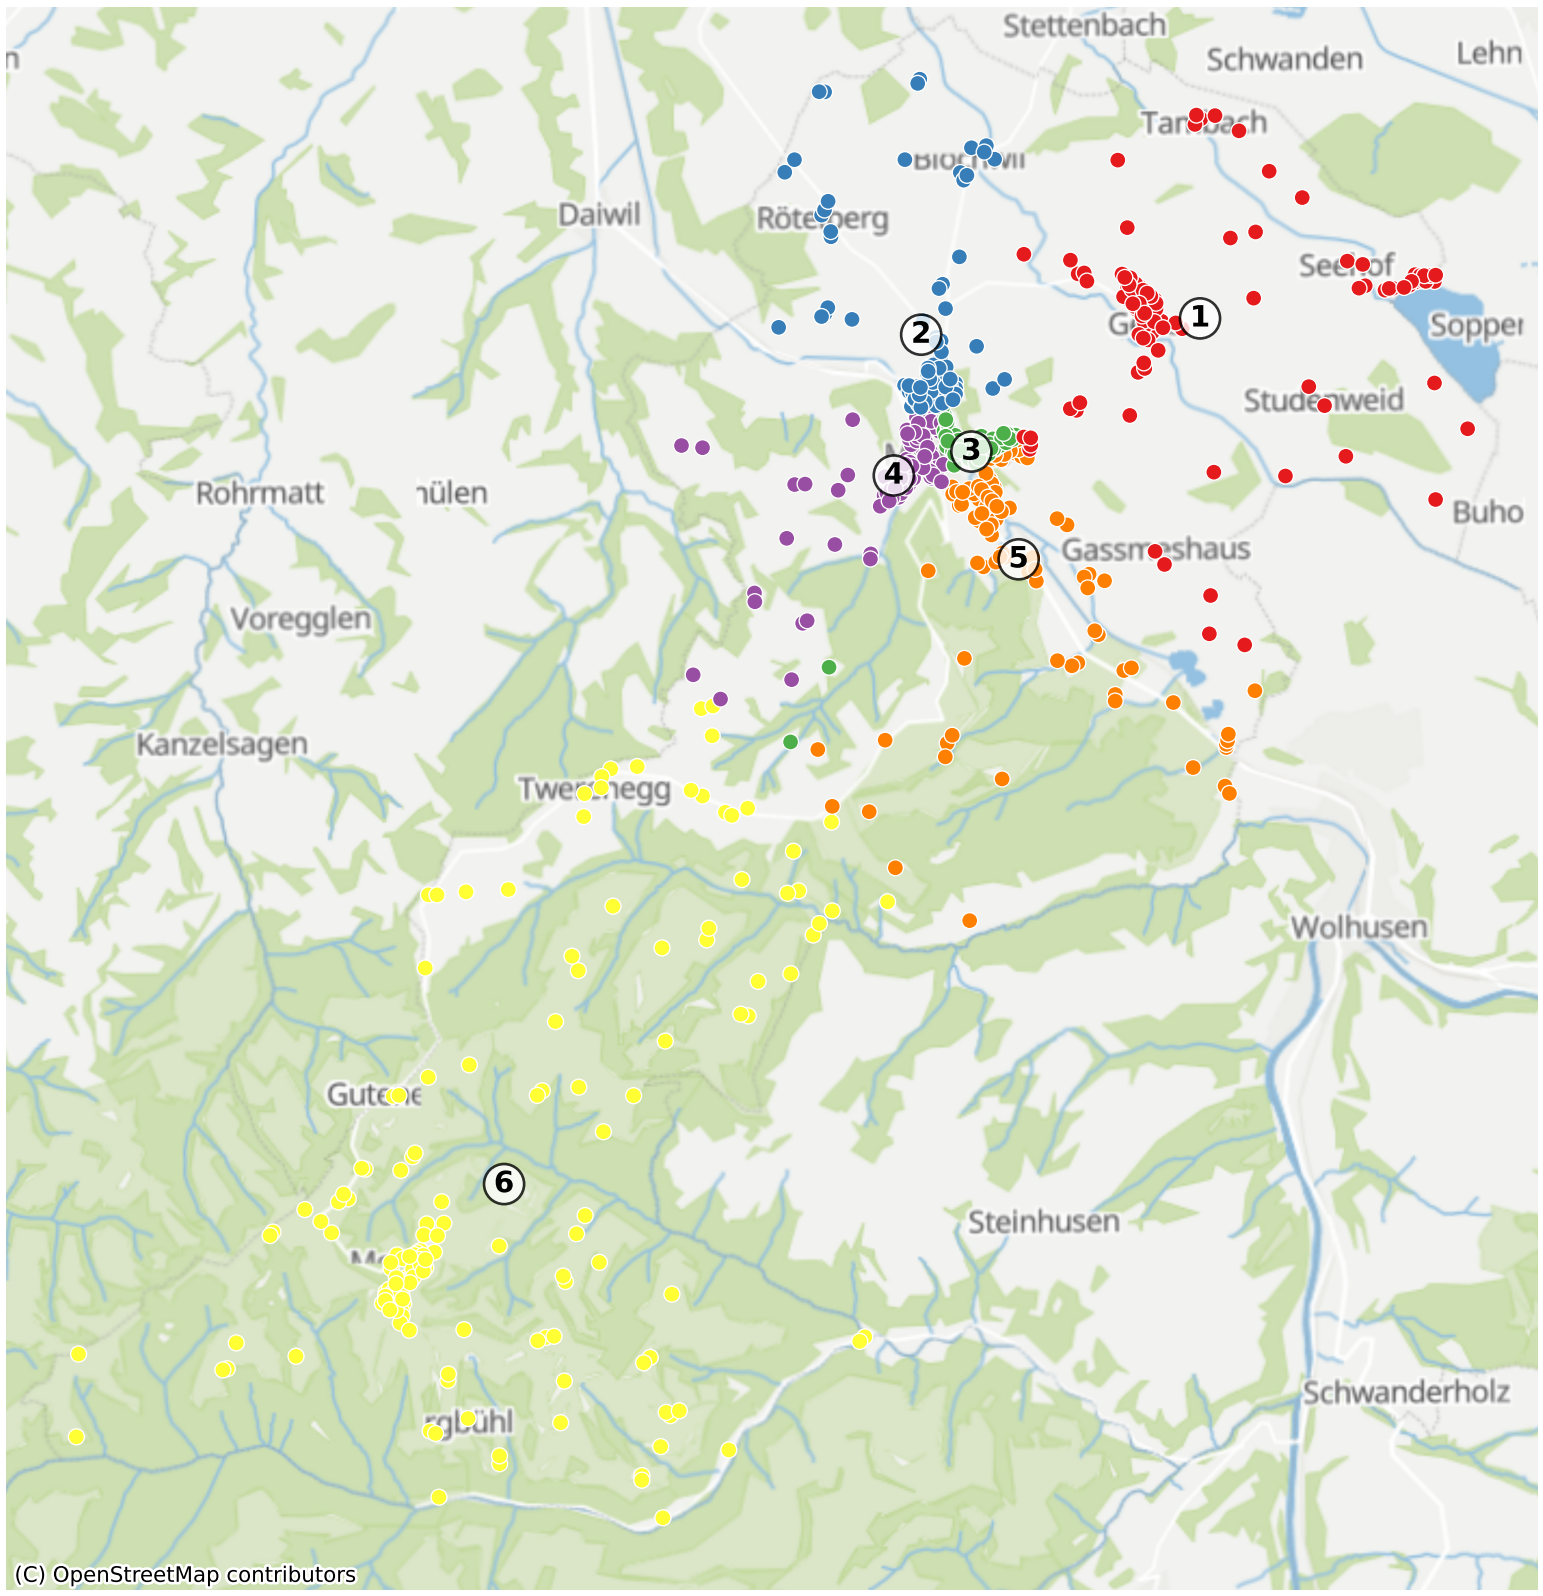

Menznau: 1417 Haushalte

(C) OpenStreetMap contributors