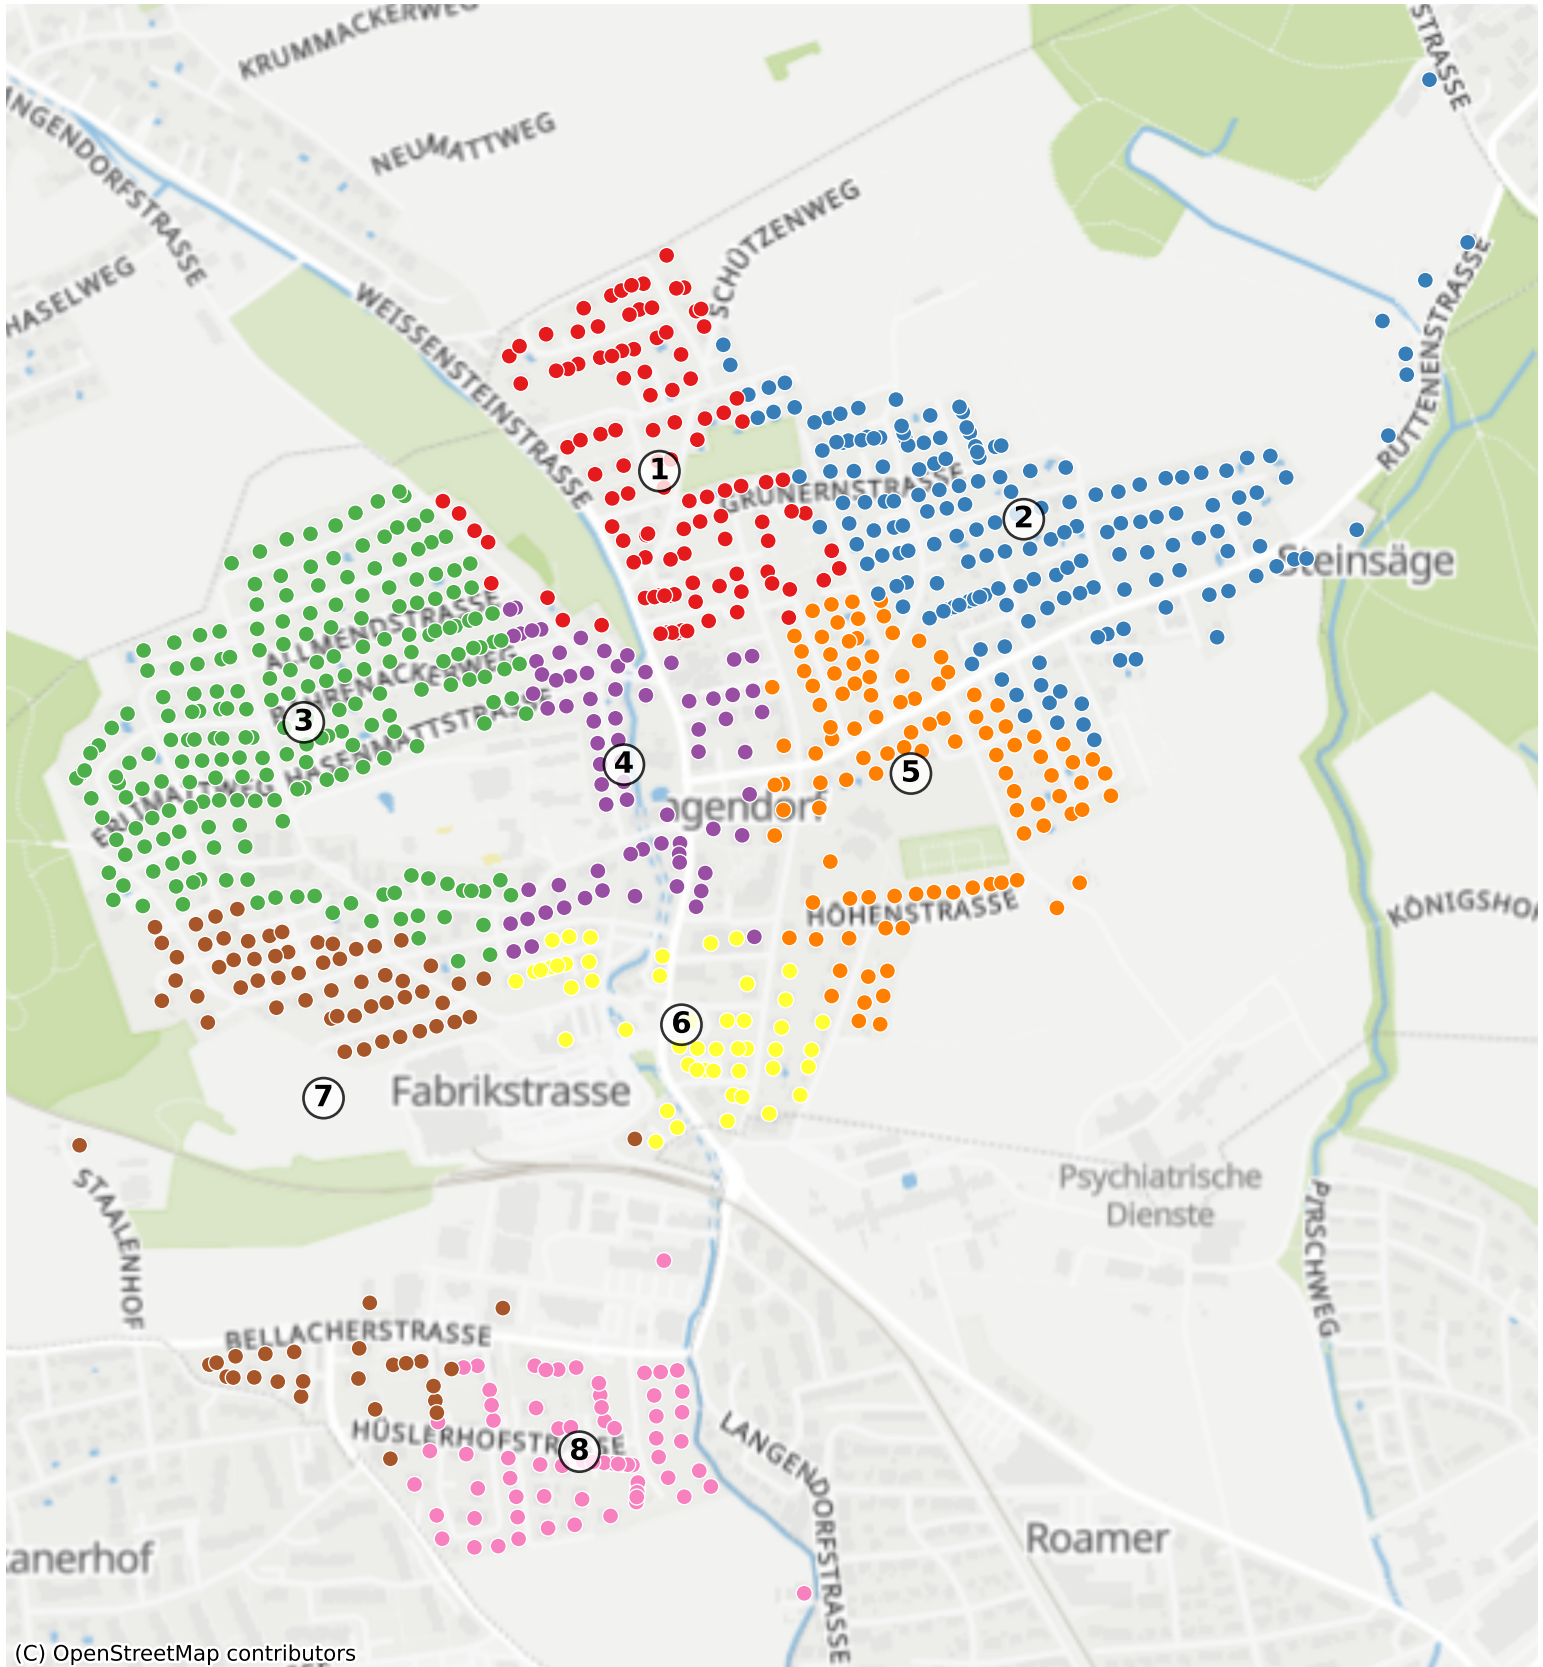

# Langendorf: 1974 Haushalte

(C) OpenStreetMap contributors