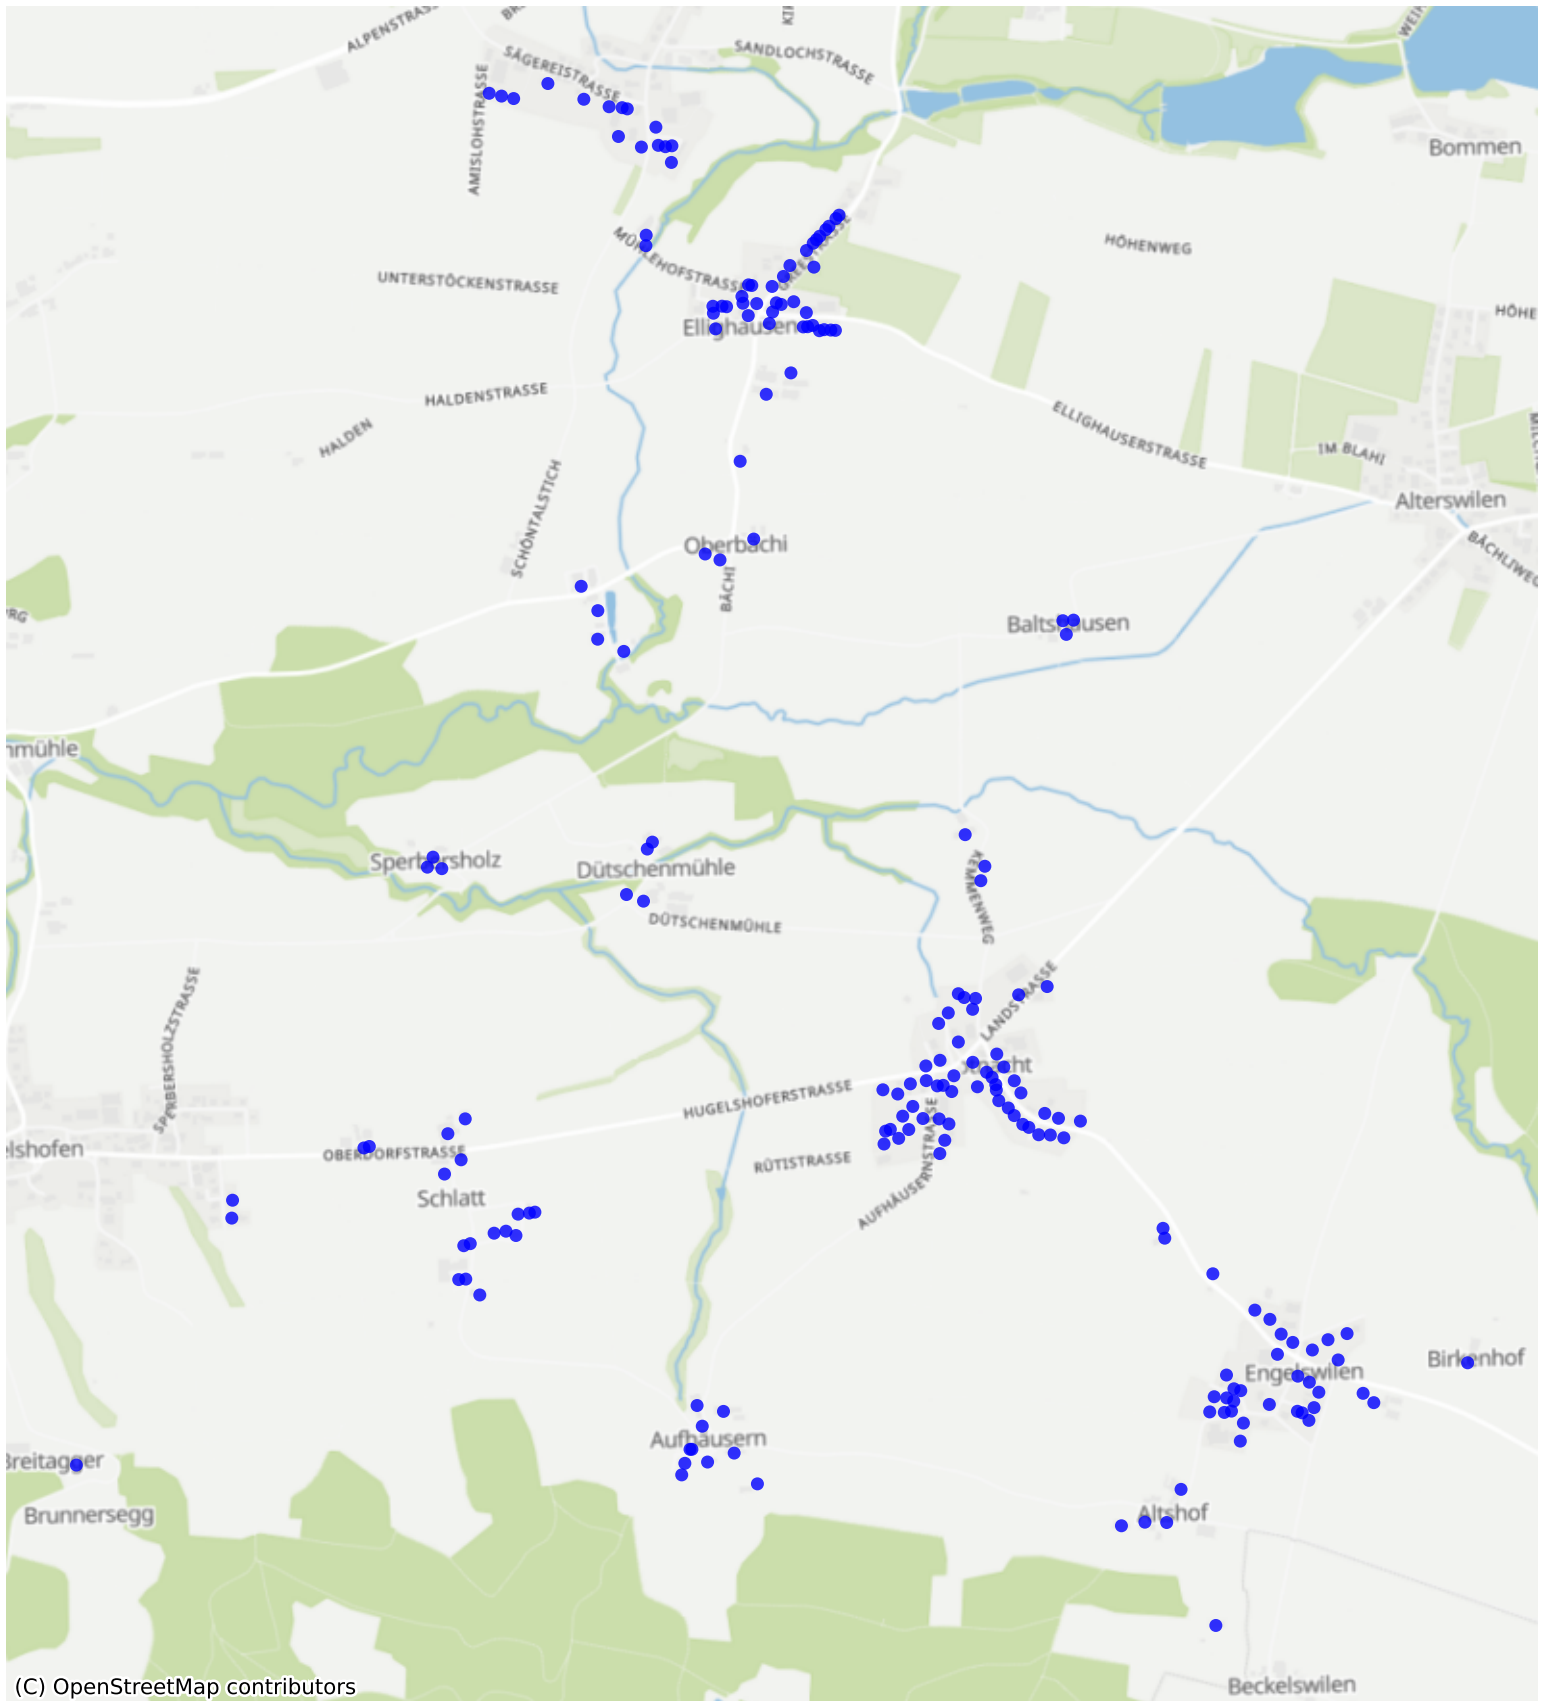

Kemmental_06: 250 Haushalte

(C) OpenStreetMap contributors

Feedback zur Route abgeben