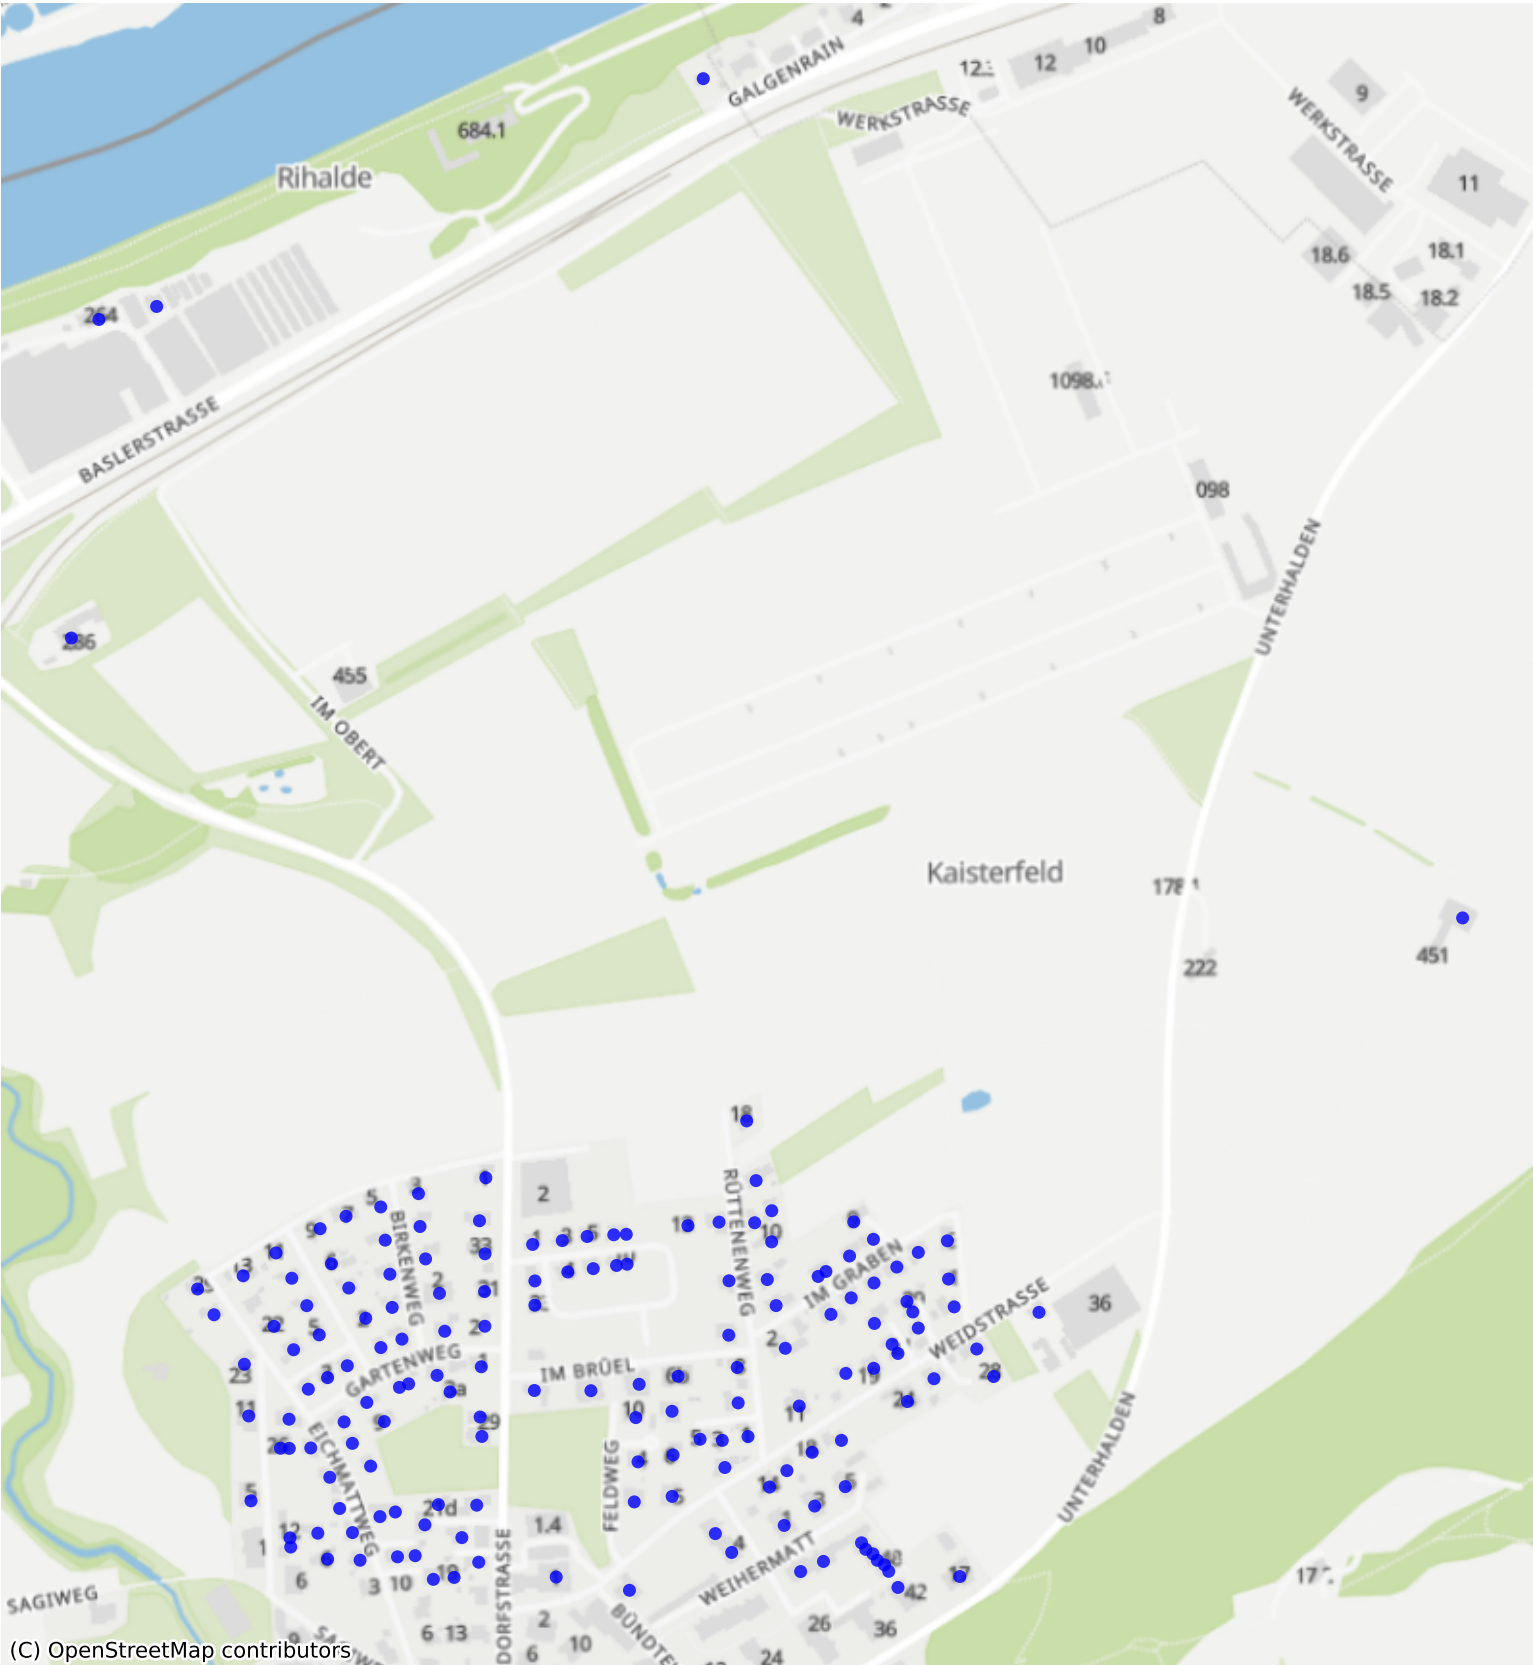

Kaisten\_01: 250 Haushalte

(C) OpenStreetMap contributors