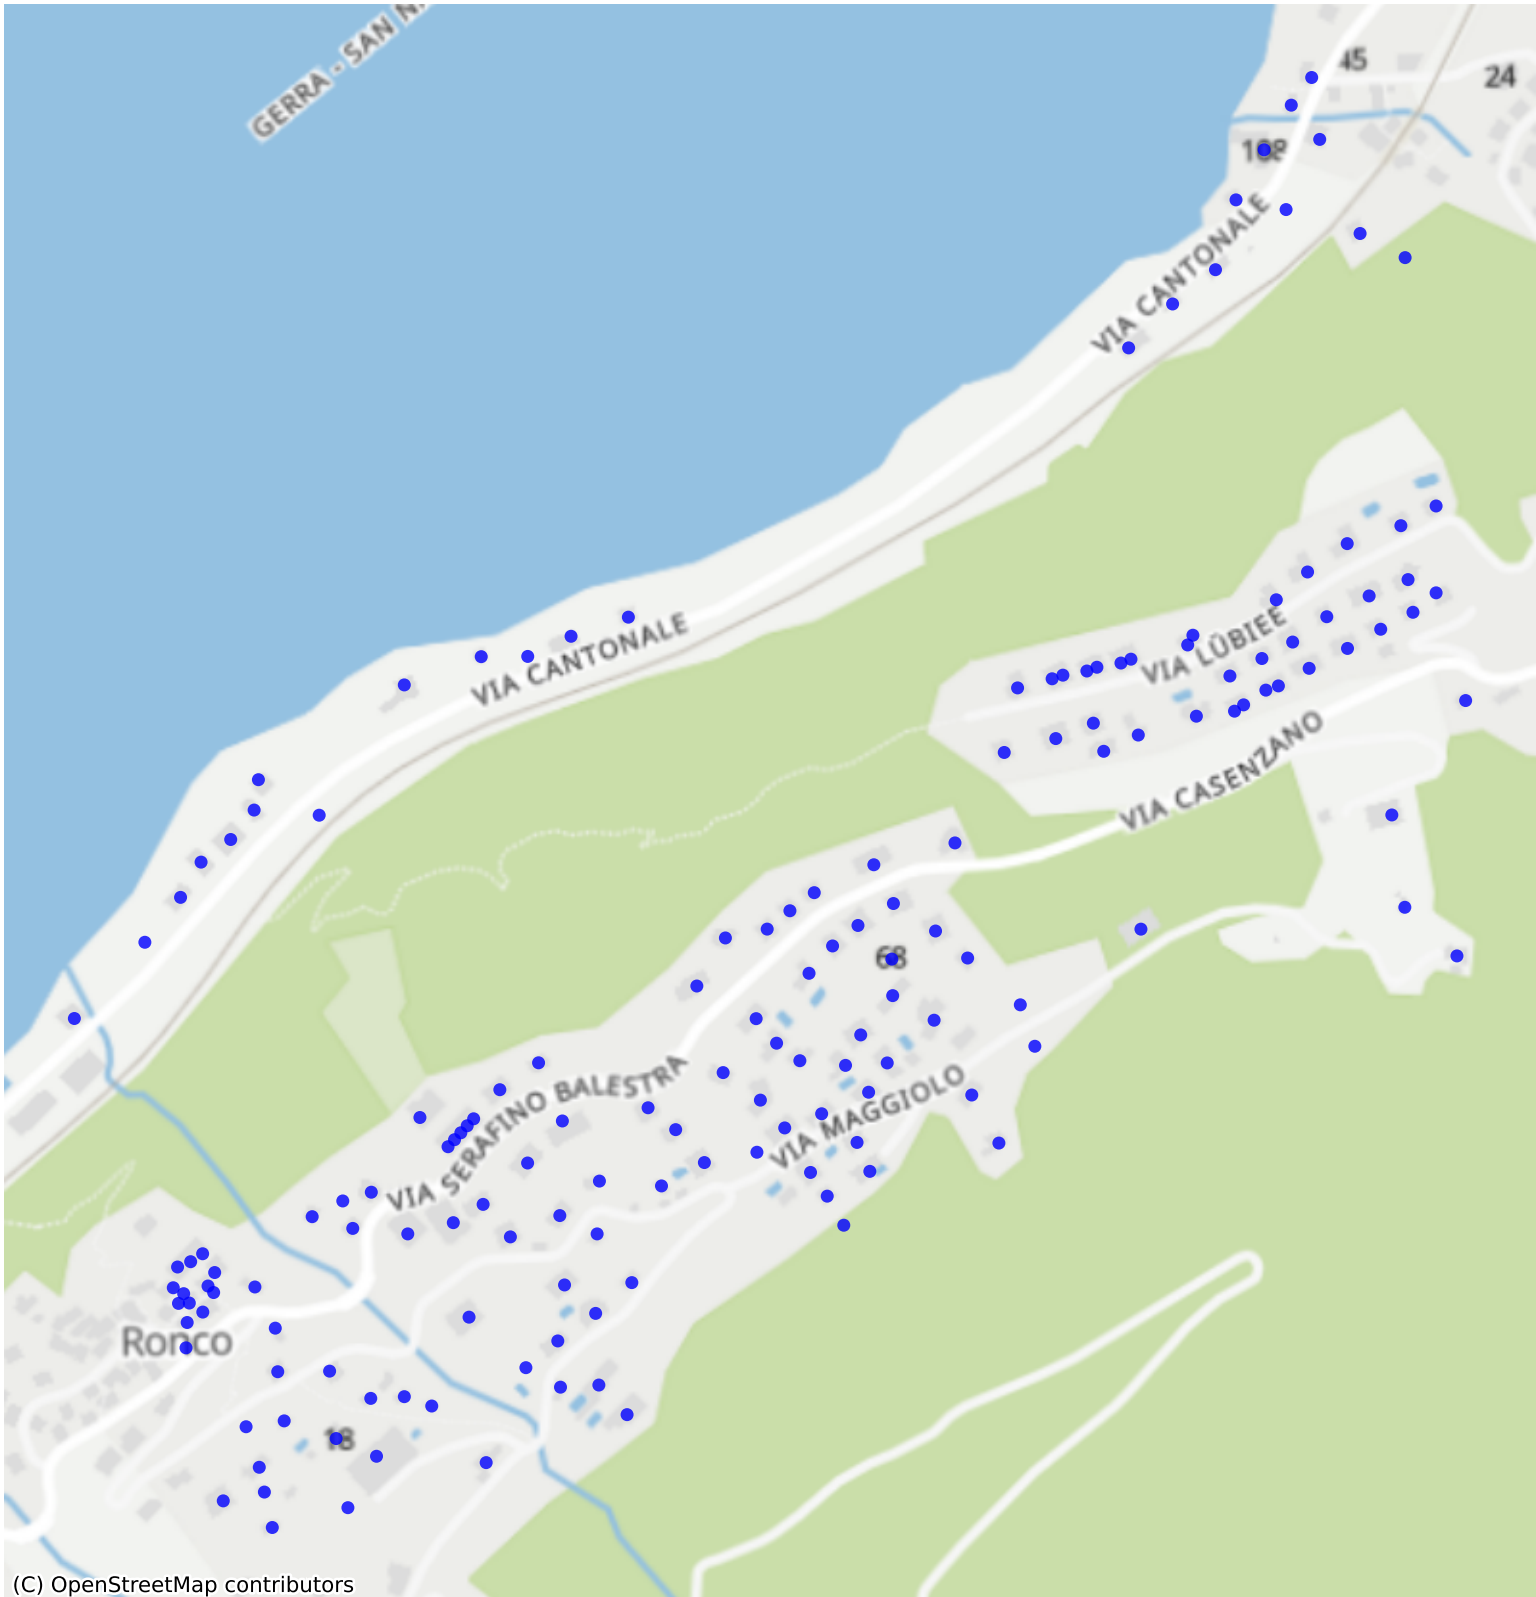

# Gambarogno\_22: 250 Haushalte

(C) OpenStreetMap contributors

Feedback zur Route abgeben