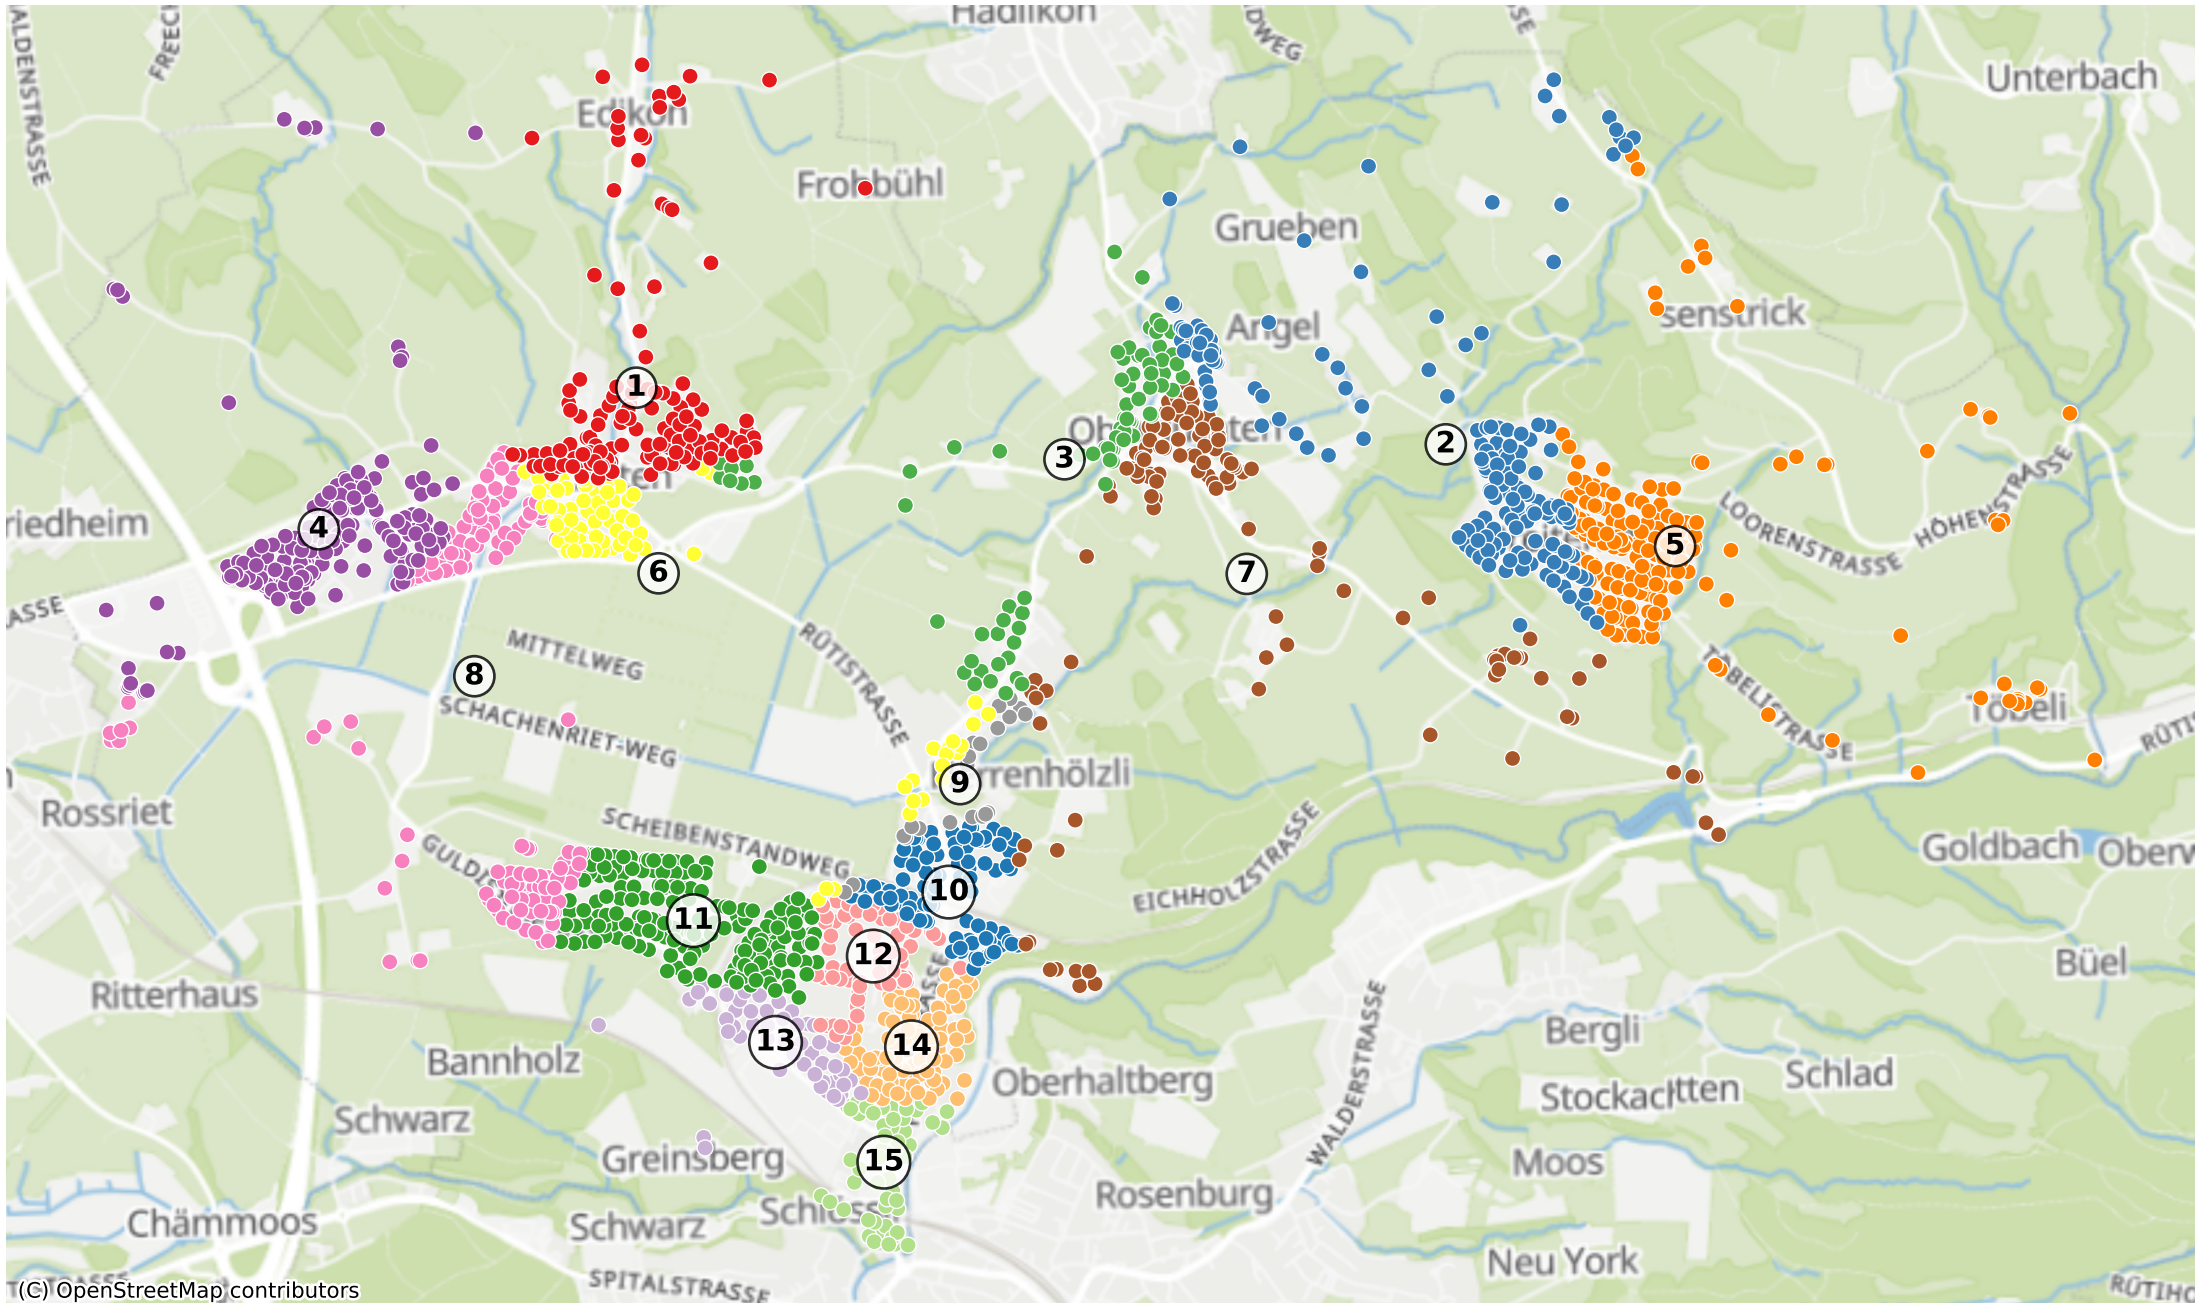

Durten: 3681 Haushalte

(C) OpenStreetMap contributors