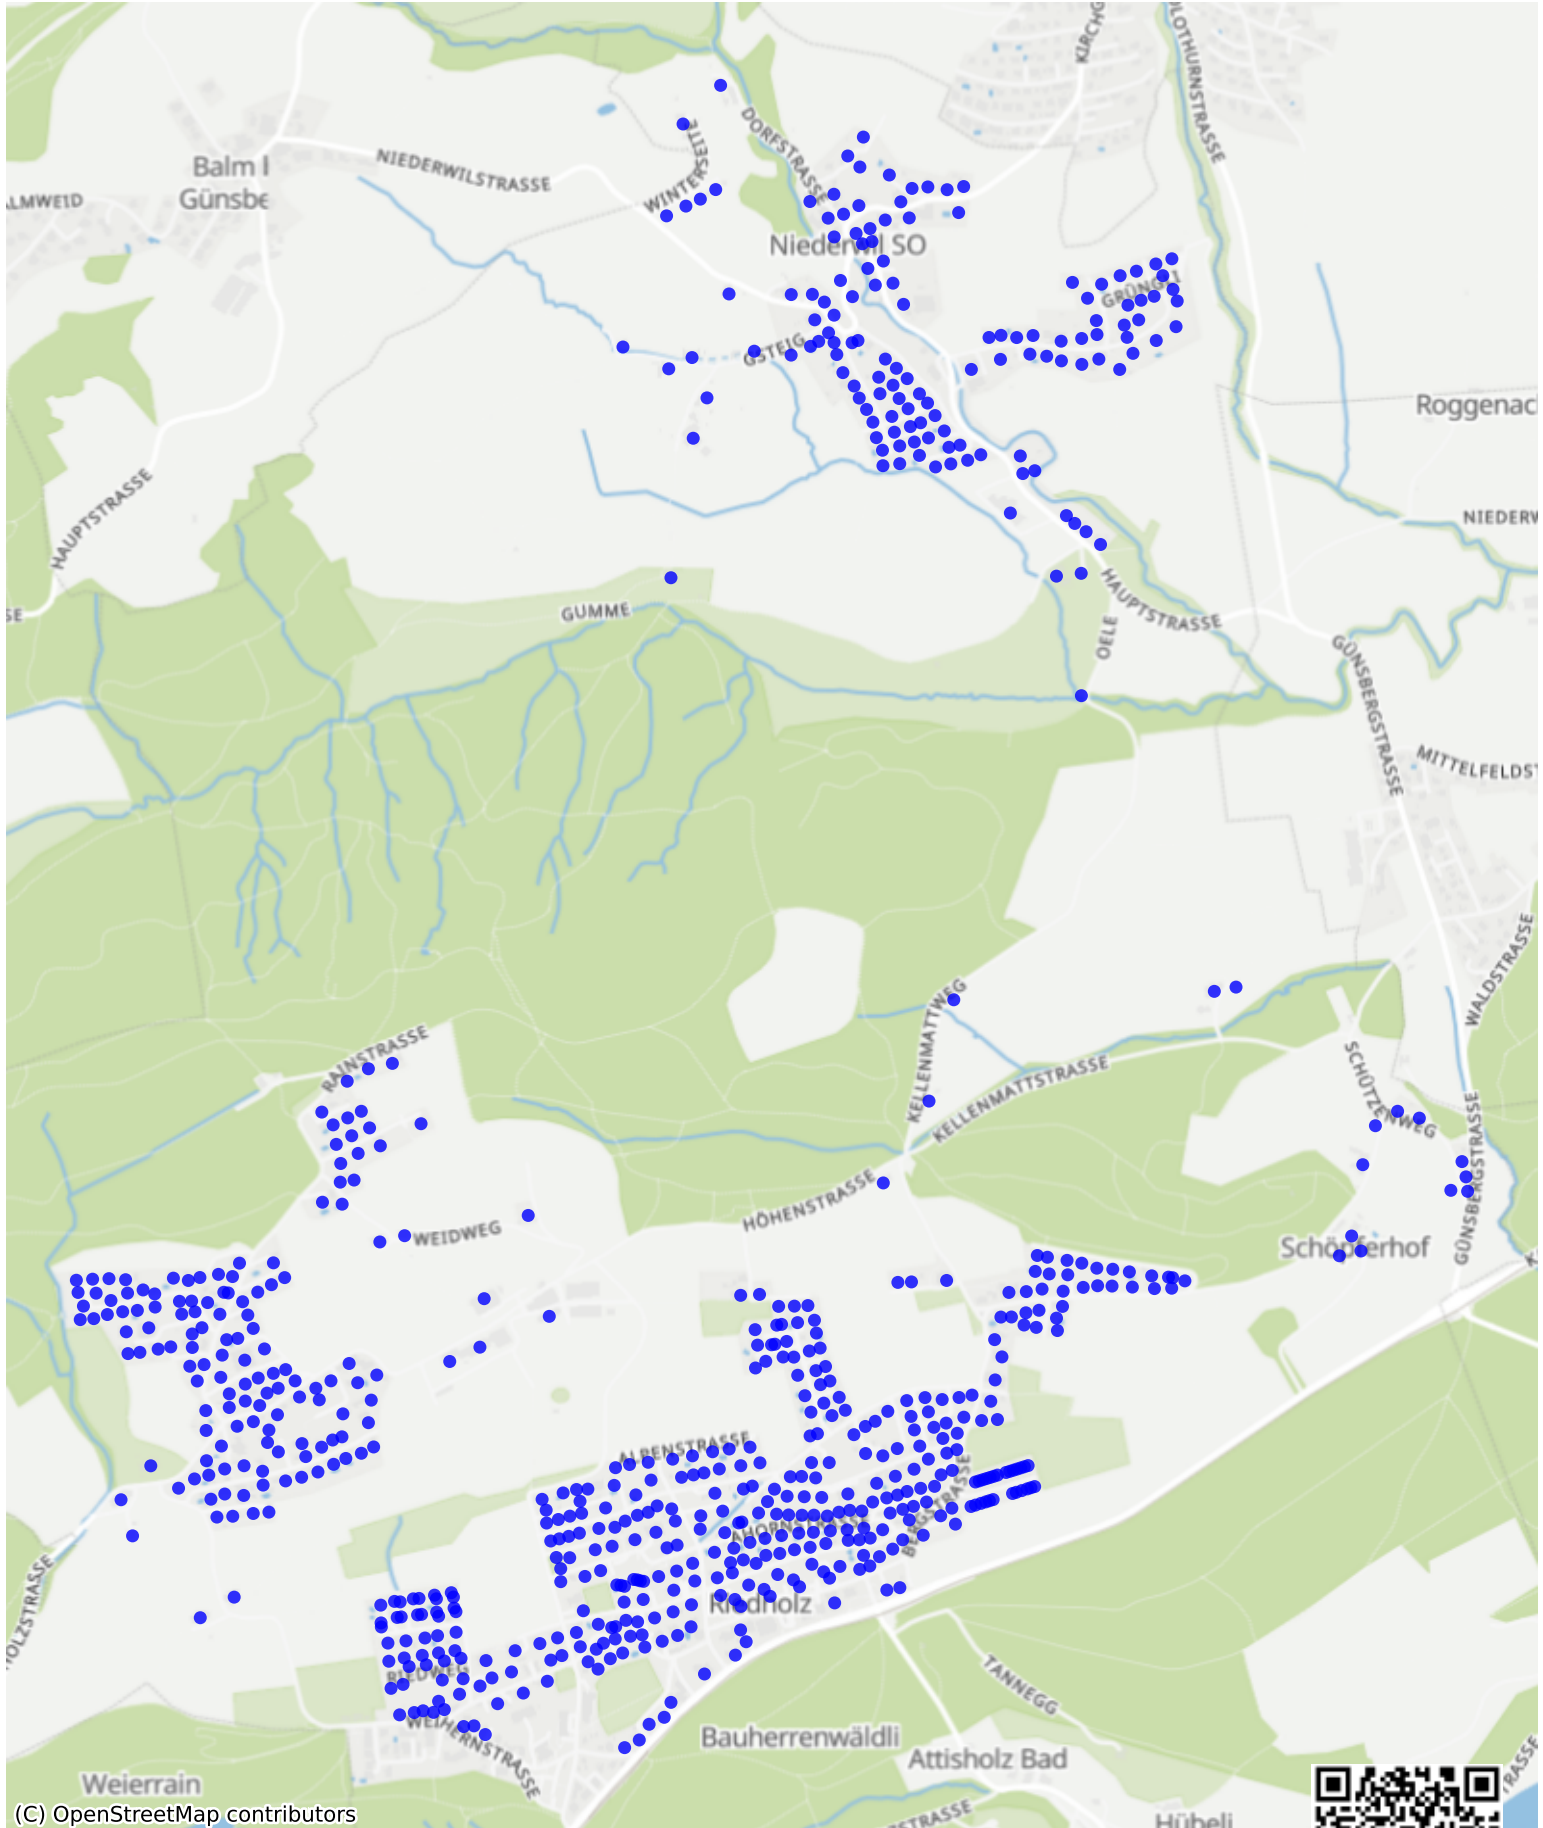

Riedholz_01: 998 Haushalte

(C) OpenStreetMap contributors

Feedback zur Route abgeben