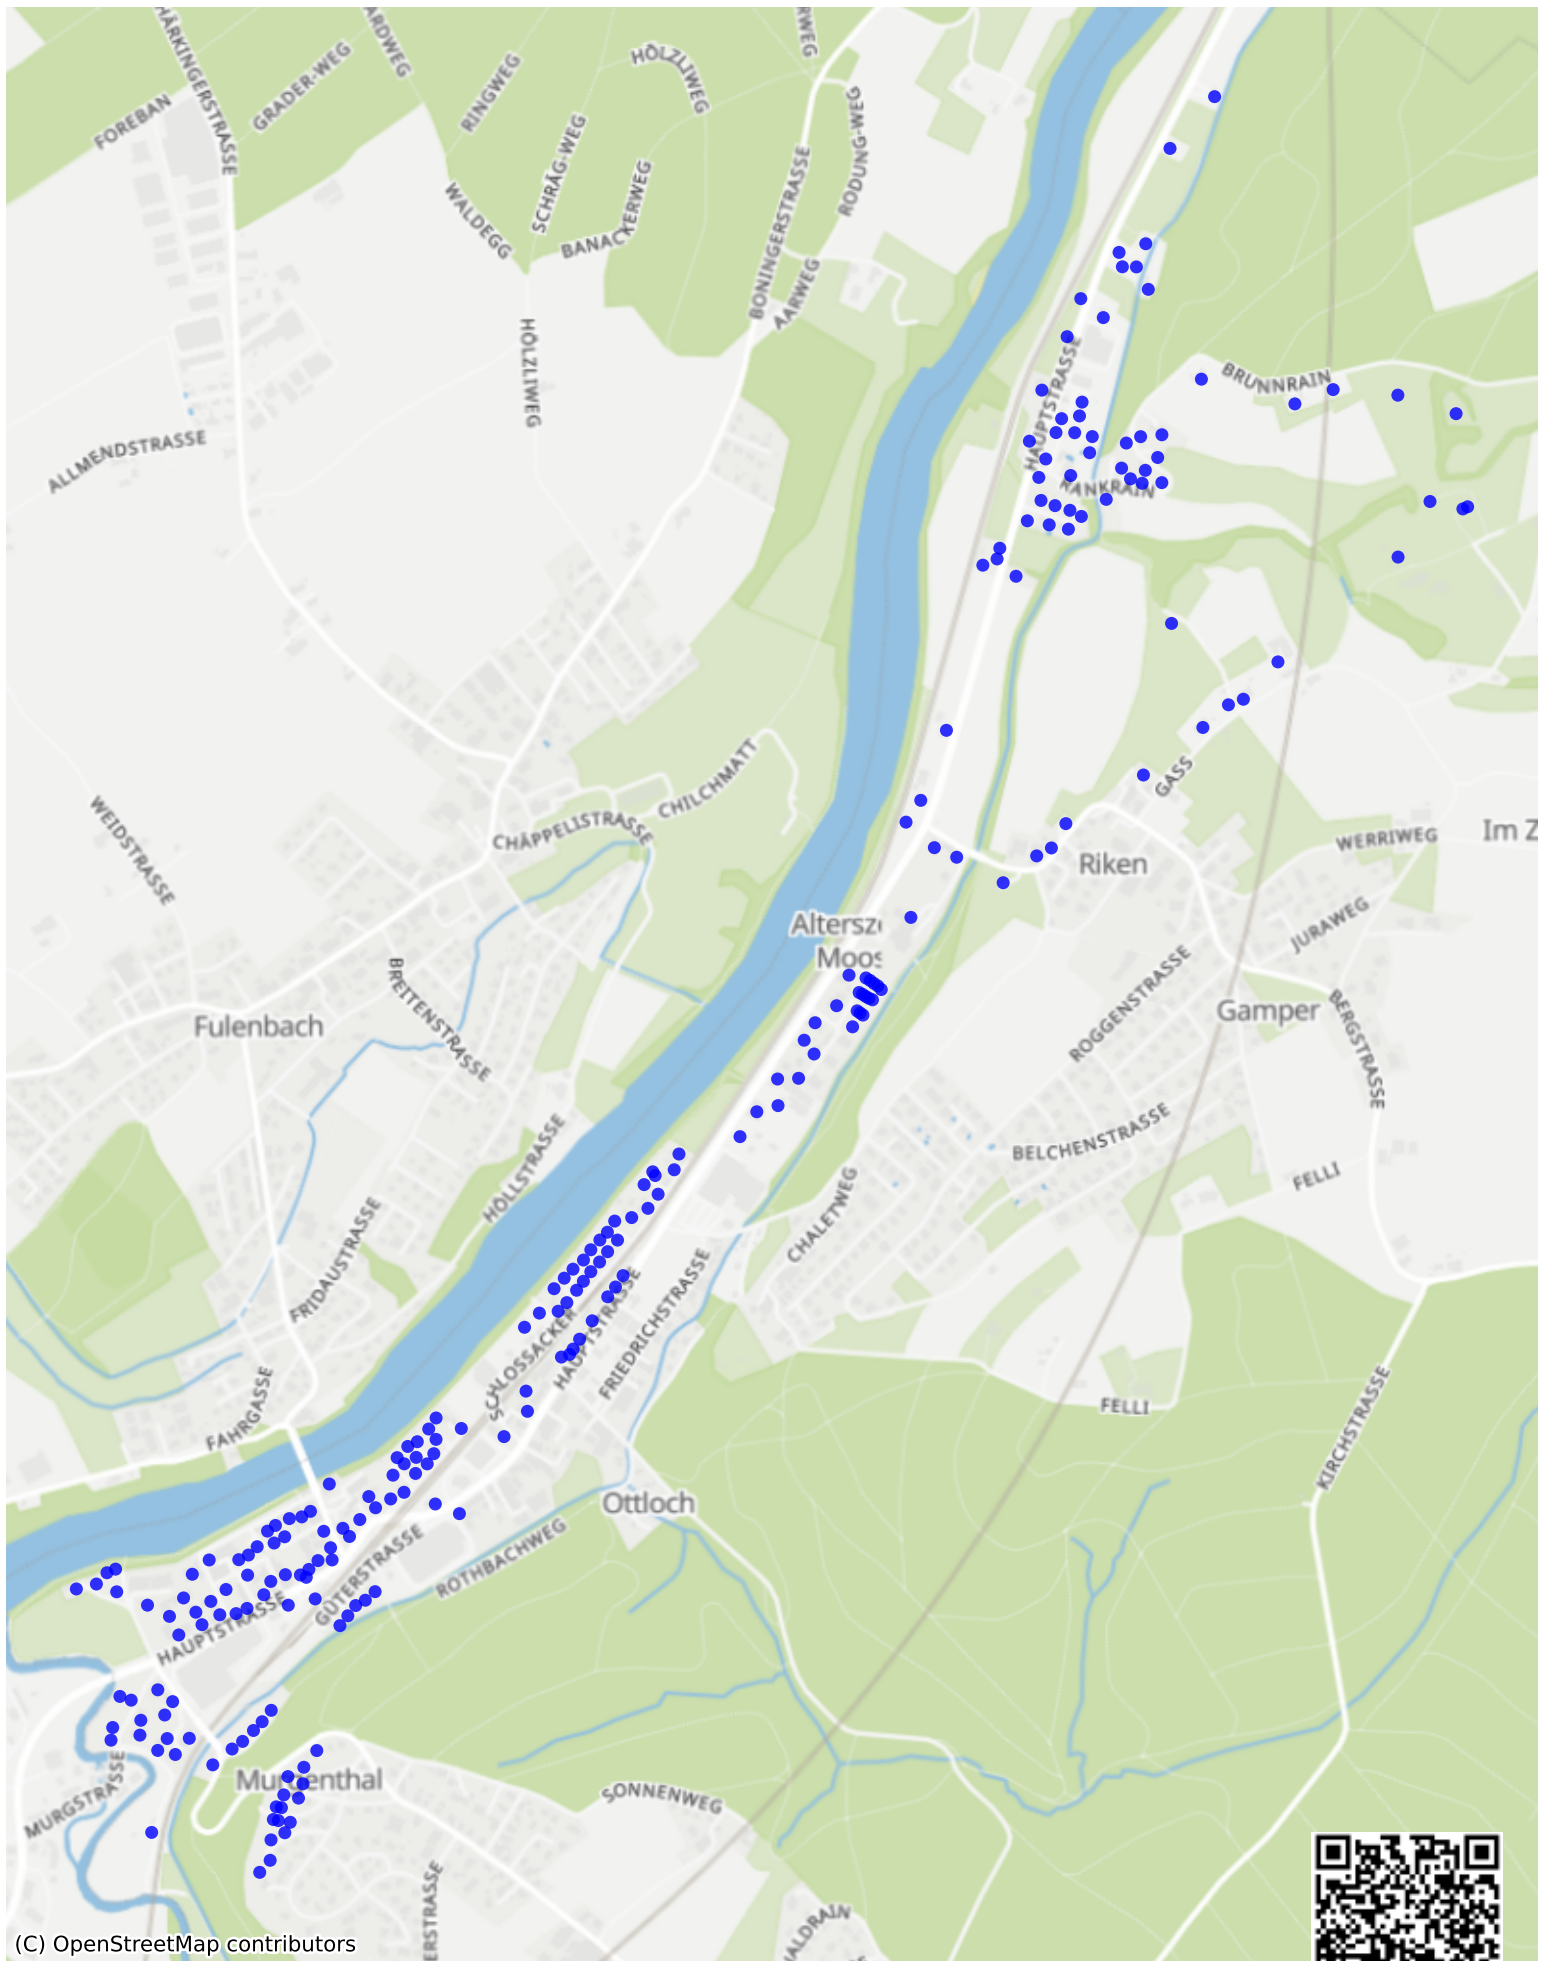

Murgenthal_01: 537 Haushalte

(C) OpenStreetMap contributors

Feedback zur Route abgeben